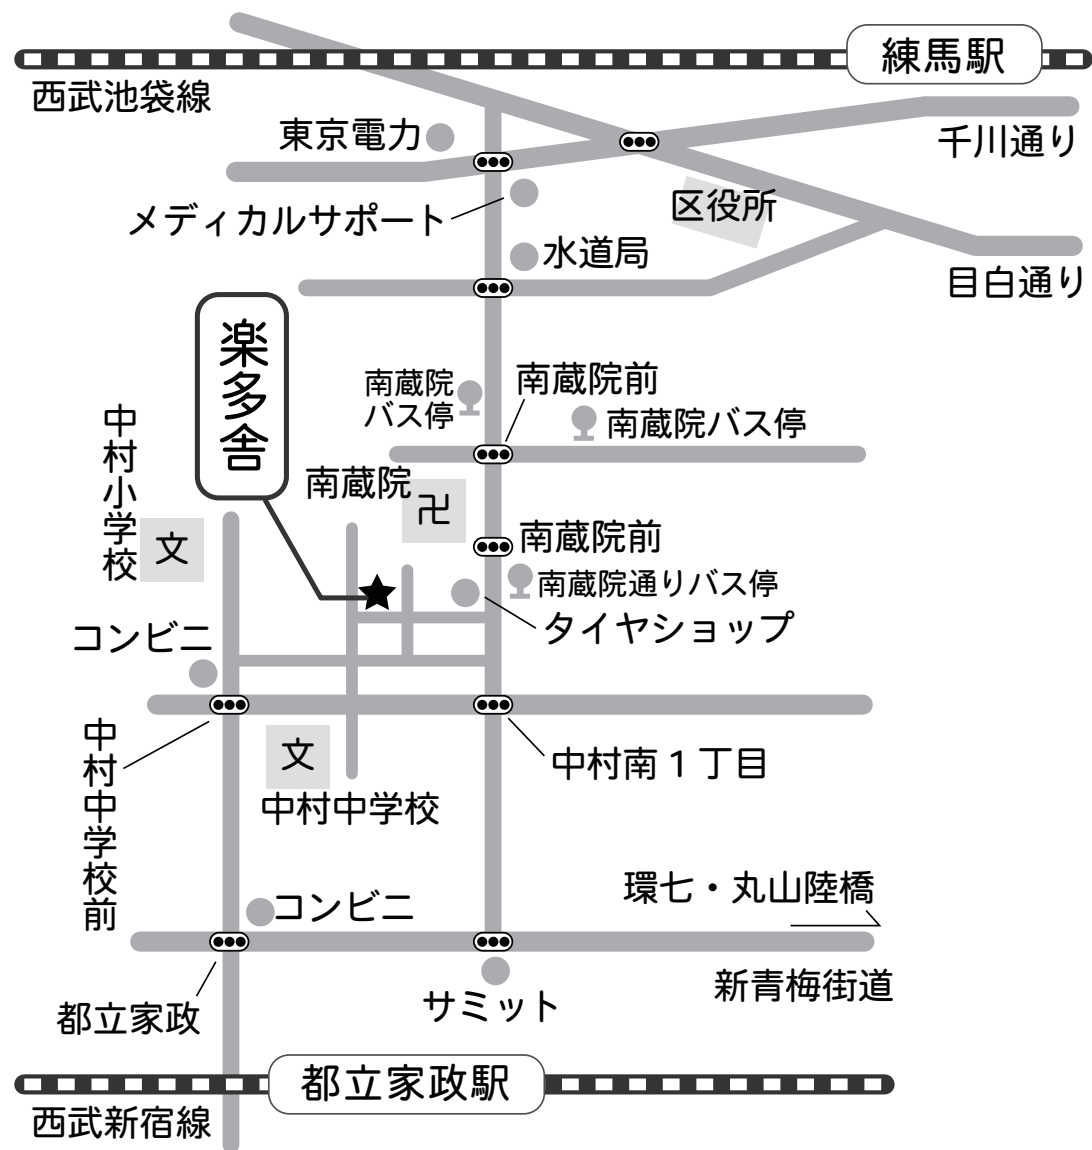

楽多舎マップ 印刷用

練馬区中村南 1-18-4

TEL : 03-3990-6386

営業日時 : 毎週 火・水・木・金・土 11:00~16:00

ランチ : 1130~なくなり次第終了

電車～徒歩

西武新宿線 都立家政駅 から 徒歩 13分

西武池袋線 練馬駅、中村橋駅から 徒歩 17分

バス

練馬駅から、関東バス中 25 で「南蔵院通り」下車 徒歩 4分

または 京王バス中 92 で「南蔵院」下車 徒歩 6分