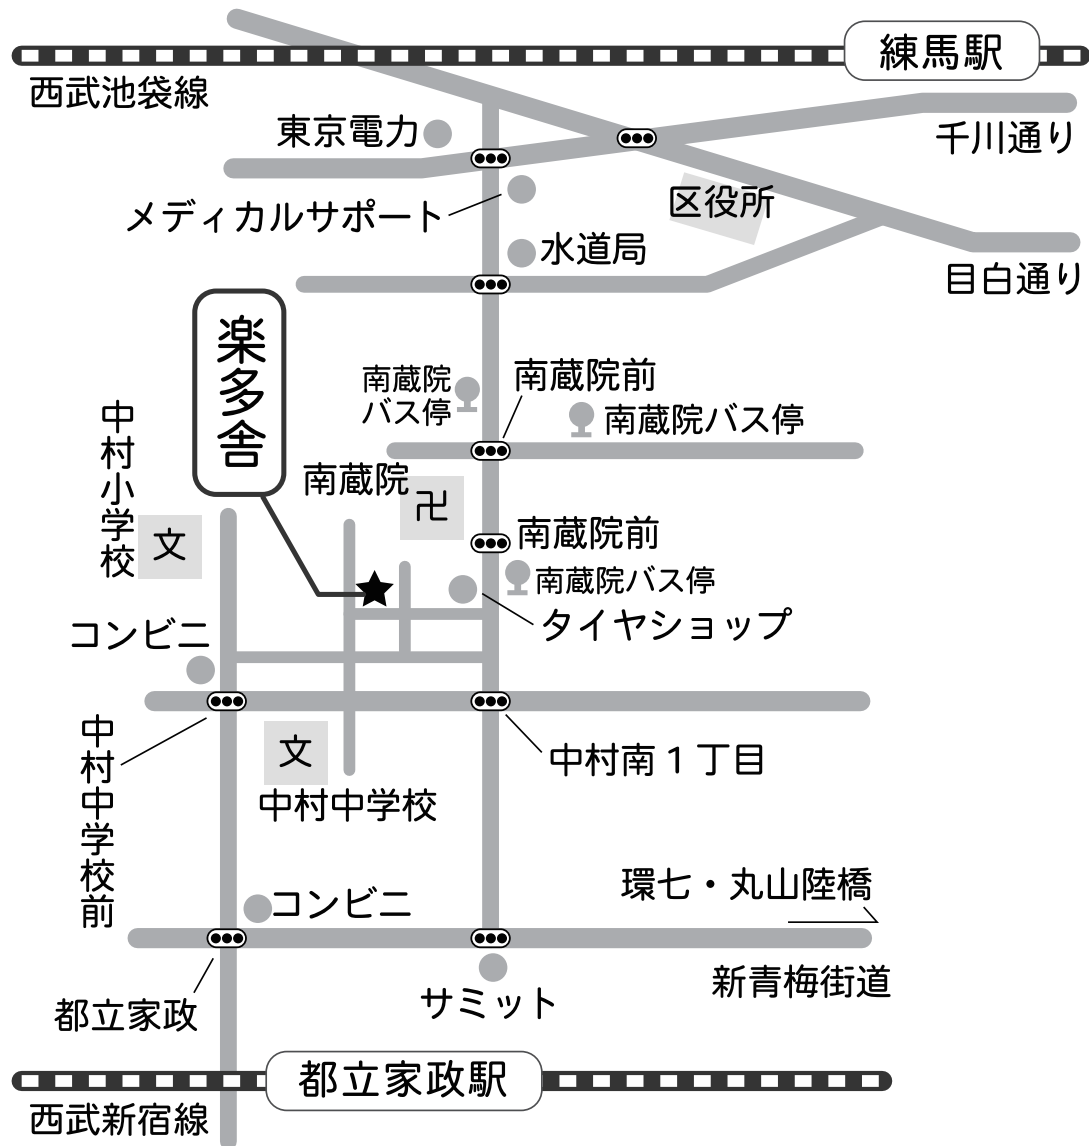

楽多舎マップ 印刷用

練馬区中村南 1-18-4

TEL : 03-3990-6386

営業日時 : 毎週 火・水・木・金・土 11:00~16:00

ランチ : 1130~なくなり次第終了

電車～徒歩

西武新宿線 都立家政駅 から 徒歩 13分

西武池袋線 練馬駅、中村橋駅から 徒歩 17分

バス

練馬駅から、関東バス中25で「南蔵院通り」下車 徒歩4分

または京王バス中92で「南蔵院」下車 徒歩6分